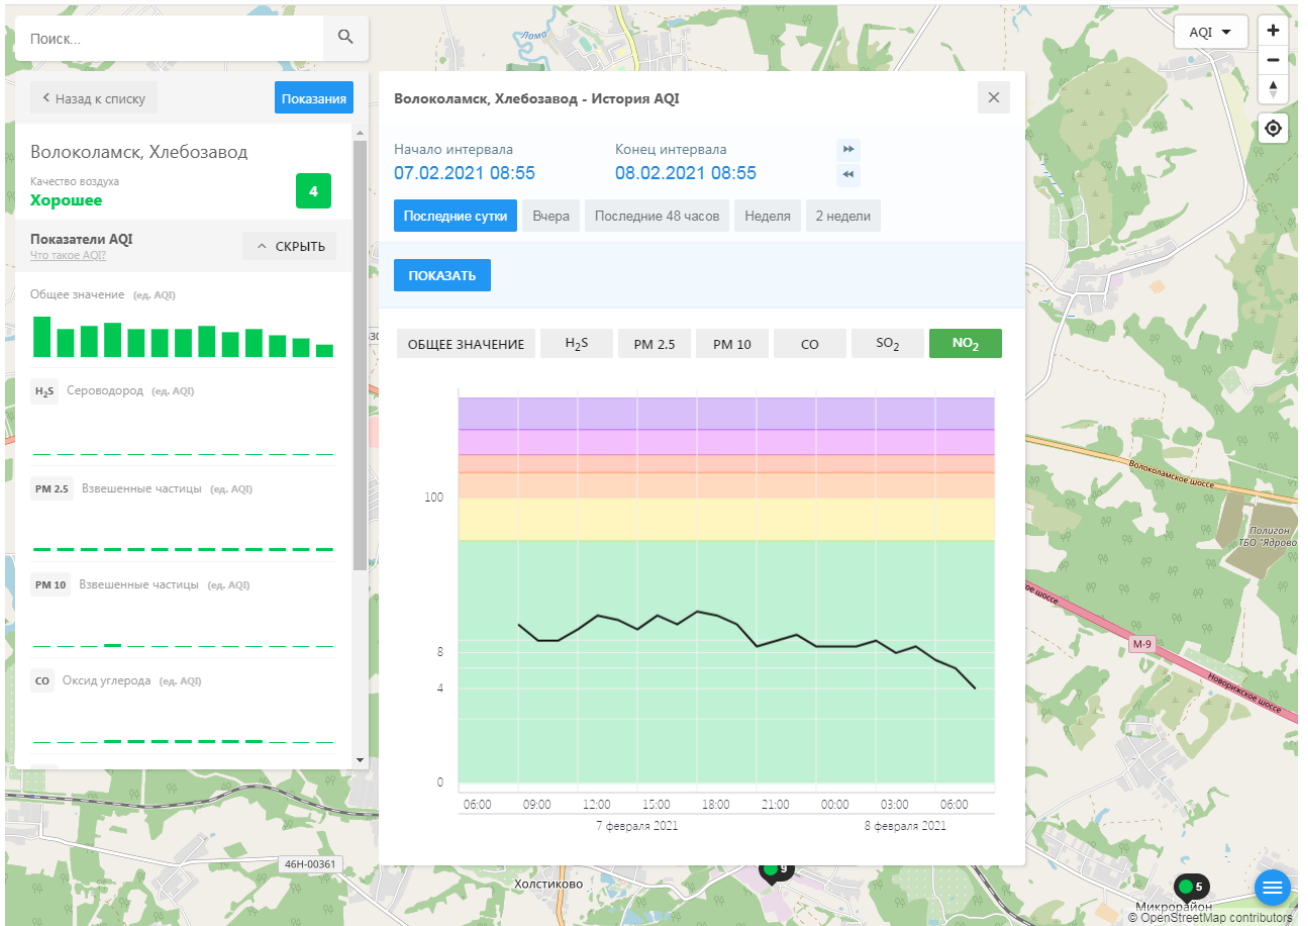

Поиск...

Назад к списку Показания

Волоколамск, Хлебозавод

Качество воздуха

Хорошее

4

Показатели AQI

Что такое AQI?

СКРЫТЬ

Общее значение (ед. AQI)

H₂S Сероводород (ед. AQI)

PM 2.5 Взвешенные частицы (ед. AQI)

PM 10 Взвешенные частицы (ед. AQI)

CO Оксид углерода (ед. AQI)

Волоколамск, Хлебозавод - История AQI

Начало интервала
07.02.2021 08:55

Конец интервала
08.02.2021 08:55

Последние сутки Вчера Последние 48 часов Неделя 2 недели

ПОКАЗАТЬ

ОБЩЕЕ ЗНАЧЕНИЕ H₂S PM 2.5 PM 10 CO SO₂ NO₂

ecomon.urus.city/sites/29/aqi?lt=55.987415999999996&ln=35.92300064526523&z=12&m=0