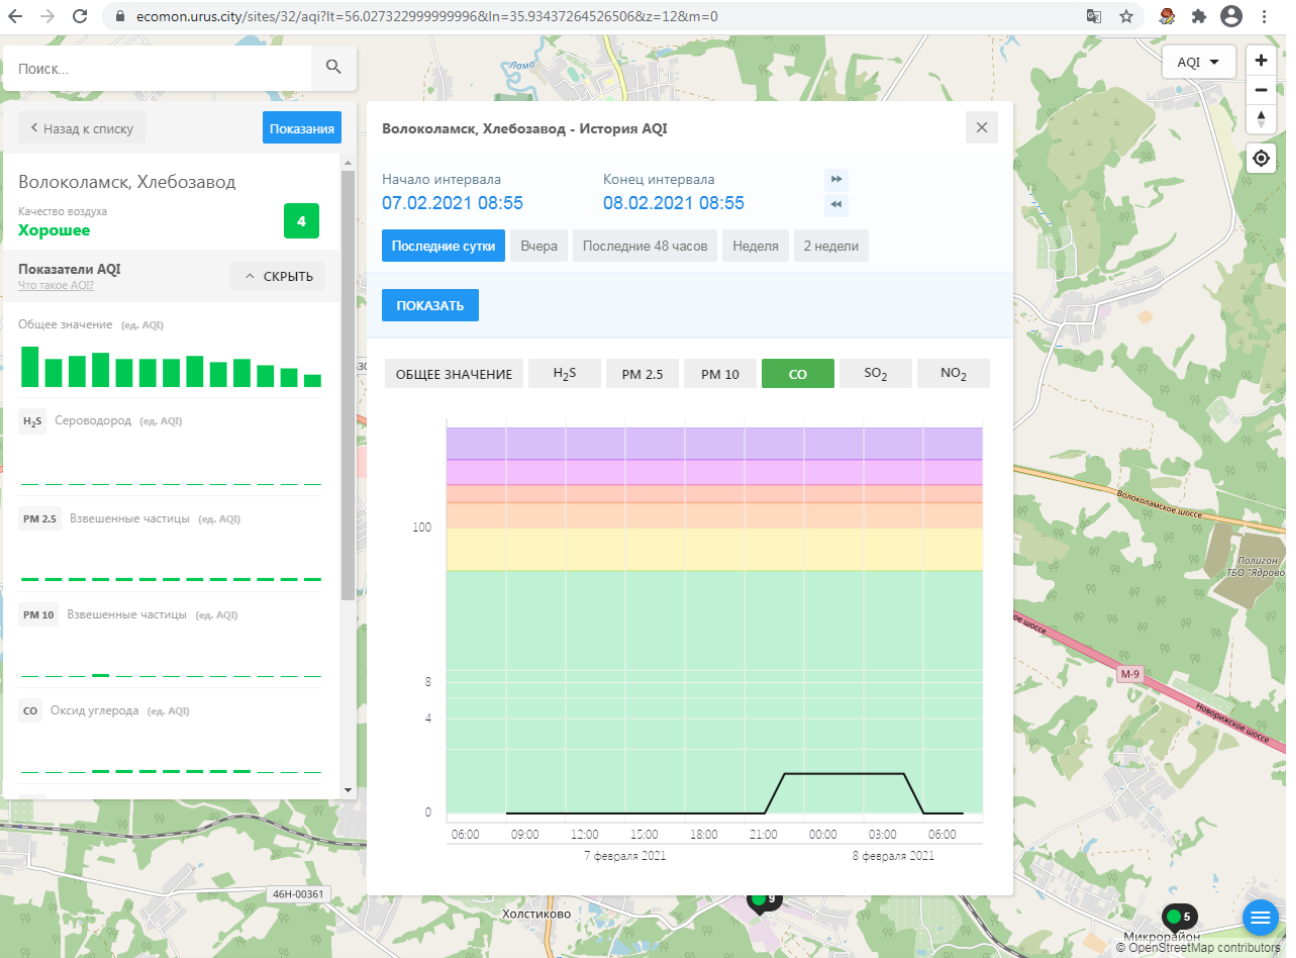

Волоколамск, Родниковая - История AQI

Начало интервала: 07.02.2021 08:54 Конец интервала: 08.02.2021 08:54

Последние сутки Вчера Последние 48 часов Неделя 2 недели

ПОКАЗАТЬ

ОБЩЕЕ ЗНАЧЕНИЕ H₂S PM 2.5 PM 10 CO SO₂ **NO₂**

4

Показатели AQI

Что такое AQI?

СКРЫТЬ

Общее значение (ед. AQI)

H₂S Сероводород (ед. AQI)

PM 2.5 Взвешенные частицы (ед. AQI)

PM 10 Взвешенные частицы (ед. AQI)

CO Оксид углерода (ед. AQI)

Волоколамск, Хлебозавод - История AQI

Начало интервала
07.02.2021 08:55

Конец интервала
08.02.2021 08:55

Последние сутки Вчера Последние 48 часов Неделя 2 недели

ПОКАЗАТЬ

ОБЩЕЕ ЗНАЧЕНИЕ H₂S PM 2.5 **PM 10** CO SO₂ NO₂

Поиск...

Назад к списку Показания

Волоколамск, Хлебозавод

Качество воздуха

Хорошее

4

Показатели AQI

Что такое AQI?