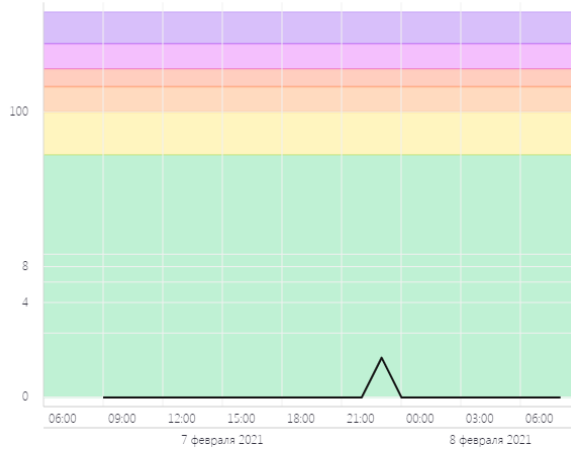

4

Показатели AQI

Что такое AQI?

СКРЫТЬ

Общее значение (ед. AQI)

H₂S Сероводород (ед. AQI)

PM 2.5 Взвешенные частицы (ед. AQI)

PM 10 Взвешенные частицы (ед. AQI)

CO Оксид углерода (ед. AQI)

Волоколамск, Хлебозавод - История AQI

Начало интервала
07.02.2021 08:55

Конец интервала
08.02.2021 08:55

Последние сутки Вчера Последние 48 часов Неделя 2 недели

ПОКАЗАТЬ

ОБЩЕЕ ЗНАЧЕНИЕ H₂S PM 2.5 **PM 10** CO SO₂ NO₂

Поиск...

Назад к списку Показания

Волоколамск, Хлебозавод

Качество воздуха

Хорошее

4

Показатели AQI

Что такое AQI?