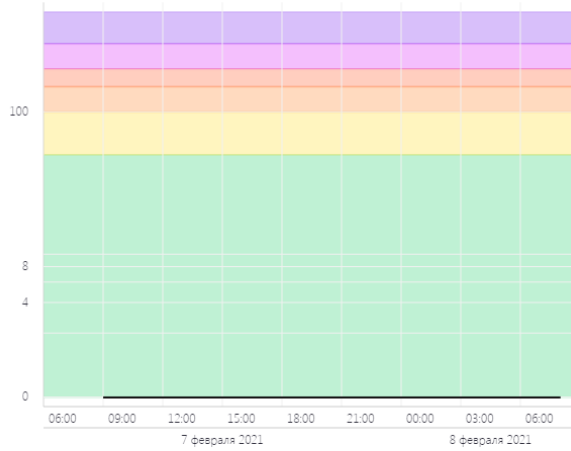

Поиск...

Назад к списку Показания

Волоколамск, Хлебозавод

Качество воздуха

Хорошее

4

Показатели AQI

Что такое AQI?

СКРЫТЬ

Общее значение (ед. AQI)

H₂S Сероводород (ед. AQI)

PM 2.5 Взвешенные частицы (ед. AQI)

PM 10 Взвешенные частицы (ед. AQI)

CO Оксид углерода (ед. AQI)

Волоколамск, Хлебозавод - История AQI

Начало интервала
07.02.2021 08:55

Конец интервала
08.02.2021 08:55

Последние сутки Вчера Последние 48 часов Неделя 2 недели

ПОКАЗАТЬ

ОБЩЕЕ ЗНАЧЕНИЕ H₂S PM 2.5 PM 10 CO SO₂ NO₂

ecomon.urus.city/sites/29/aqi?lt=55.987415999999996&ln=35.92300064526523&z=12&m=0